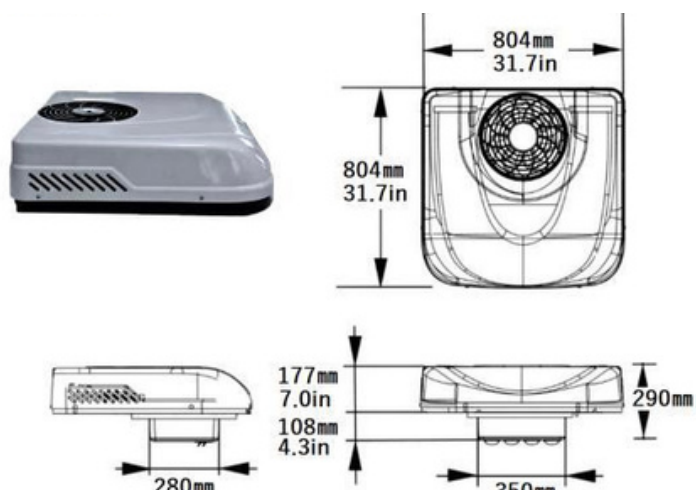

ルーフトップ式の12Vクーラー登場
暑い夏や日中の車内もこれ1台で快適に過ごせます
リチウムイオンバッテリーやソーラーパネルとの
併用で長時間の使用も可能です

U's

Rooftop Cool Air

U's

Specifications

入力電圧 : 12V DC
冷媒ガス : R134A
冷却能力 : 2200W (7500BTU/h)
12v消費電力 : 40A (Eco) -60A (Boost)
室外機寸法 : 177×804×804 mm (H×W×D)
室内機寸法 : 108×350×280 mm (H×W×D)
屋根開口寸法 : 356×356 mm
重量 : 30 kg
送風ファン : 4ヶ所
風量 : 5段階
風速 : 450m³/h
リモコン : 有り
バッテリー保護機能 : 有り
推奨車長 : 6m以内